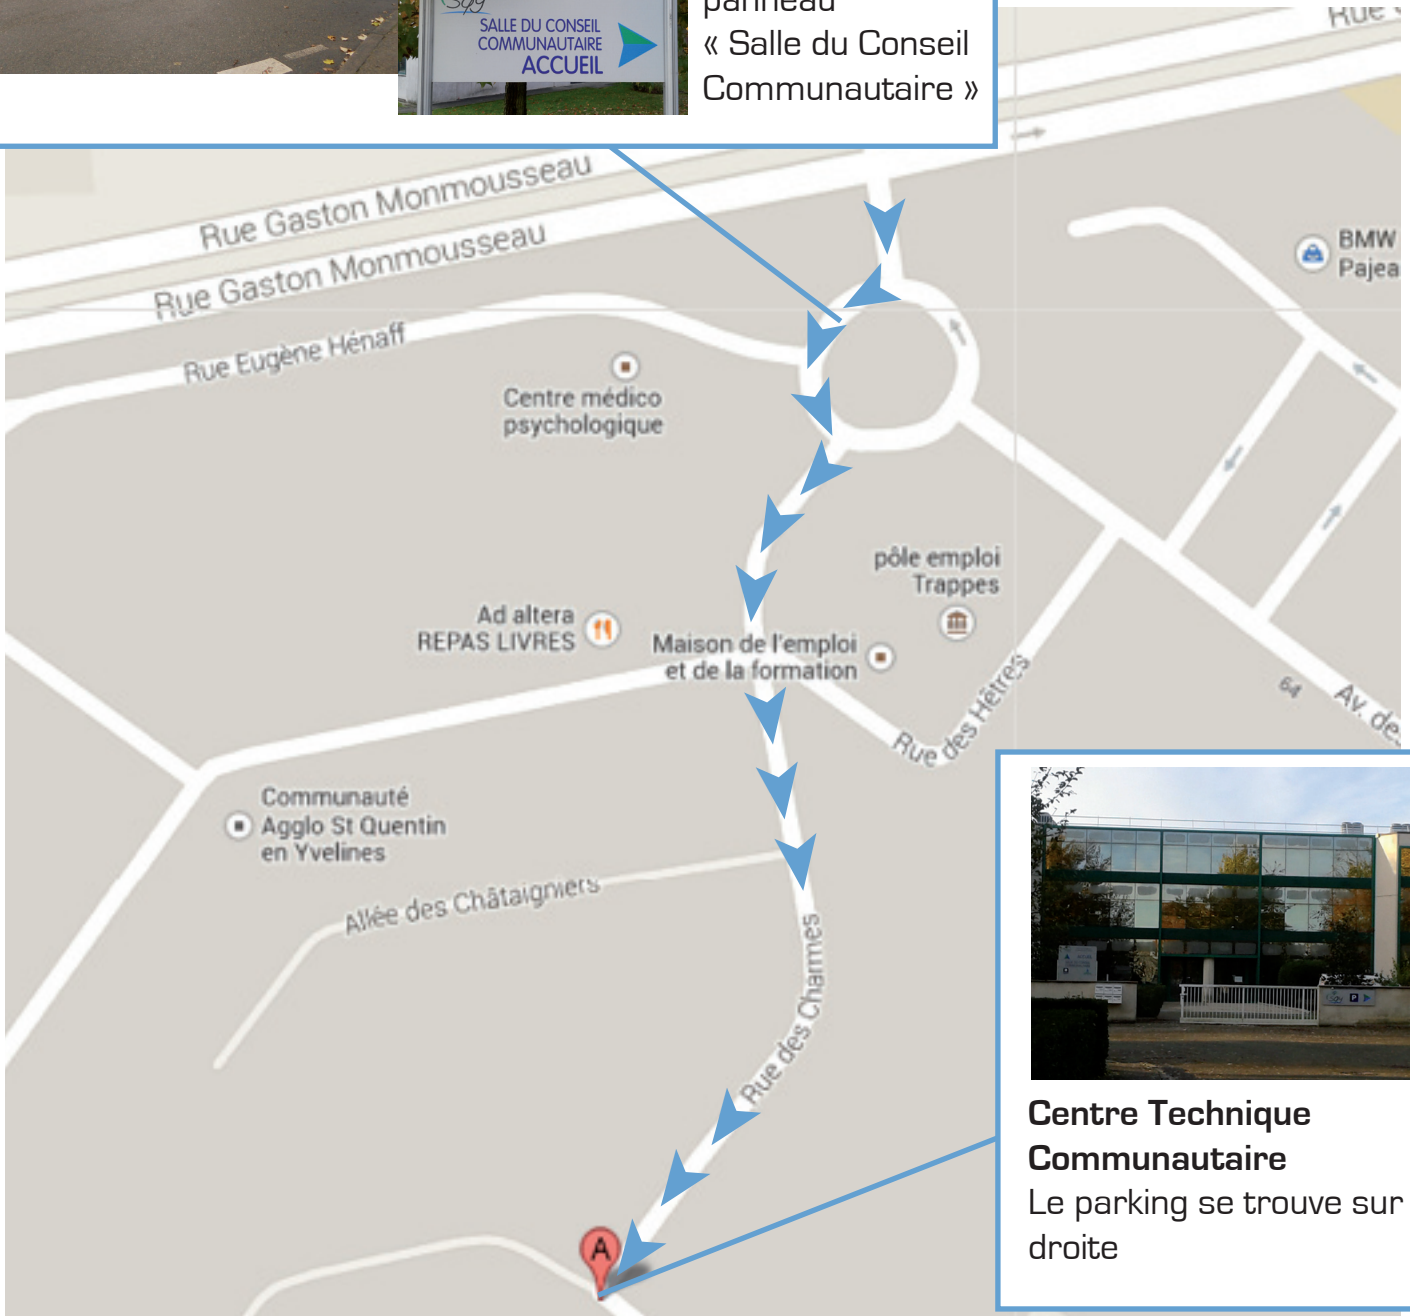

Plan d'accès FACE SQY

Centre Technique Communautaire
4, rue des Charmes
ZA du Buisson de la Couldre
78190 Trappes-en-Yvelines

Au rond point :
Prendre la 2^e sortie

et suivre le
panneau
« Salle du Conseil
Communautaire »

Centre Technique Communautaire

Le parking se trouve sur la
droite

En transports en commun :

De la Gare de Trappes prendre le bus 430 - Arrêt Hôtel d'agglomération